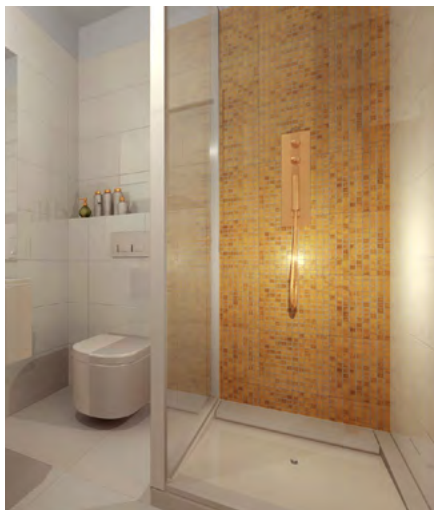

<p>Obklad Fineza Magic bílá 30x60cm</p> 	<p>Dlažba Fineza Lote grey 60x60cm, mat</p> 	<p>Mozaika Fineza Magic black 30x30cm, lesk</p> 	<p>Subway umyvadlo 60x47cm Villeroy Boch</p> 
<p>Subway závěsné WC Villeroy Boch</p> 	<p>Ovládací tlačítko Tece Base plast chrom</p> 	<p>Sprchový kout Huppe Next čtverec 90cm, čiré sklo chrom profil</p> 	<p>Sprchová vanička čtvercová Anima LIMNEW 90x90cm litý mramor</p> 
<p>Nová celodřevěná špaletová okna nebo nová dřevěná EURO okna</p>   		<p>Hlavová sprcha hranatá 20x20cm, Optima</p> 	<p>Vanový set Hansgrohe 4 funkce oblý Hansgrohe</p> 
<p>3-vrstvé dubové parkety</p> 			
<p>Koncové prvky Legrand Valena</p> 	<p>Interierové dveře Sapelli plně nebo 2/3 prosklené</p> 	<p>Otopná tělesa</p> 	<p>Domovní telefon</p> 

Obklad fineza magic krémová 30x60cm, lesk
rektifikovaná

Mosavit mozaika zlatá

ARMANI klozet závěsný

ARMANI umyvadlo 65x55cm

ARMANI tlačítko dual 3/6 l

Sprchová vanička 90x90cm

ARMANI umyvadlová baterie

ARMANI hlavová sprcha