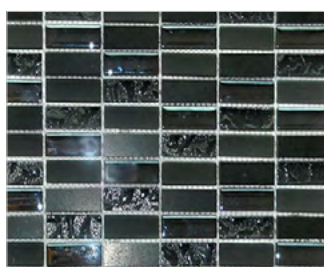

Облицовка Fineza Magic кремовая  
30x60cm

Матовая плитка Fineza Lote grey  
60x60cm

Мозаика Fineza Magic black 30x30cm,

Раковина 60x47cm белая  
VILLEROY BOCH

Подвесной унитаз VILLEROY  
BOCH

Кнопка управления Tese Base пласти  
хром

Трехслойный дубовый паркет

Выключатели/розетки Legrand Valena

Межкомнатные двери Sapelli  
полуостекленные

Радиатор

Домашний домофон

Облицовка Fineza Magic кремевая 30x60  
полированная

Мозаика Mosavit золотая 30x30см