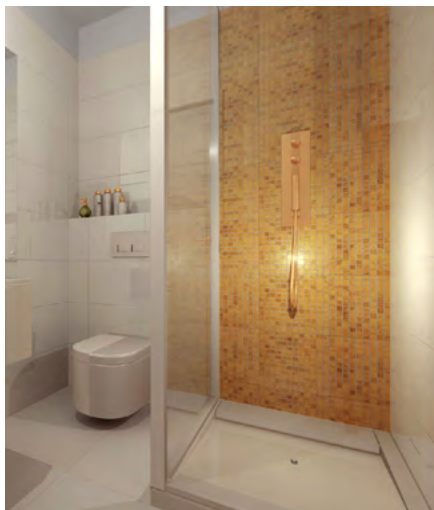

ARMANI унитаз подвесной

ARMANI раковина 65x55

Кнопка ARMANI dual 3/6 л

Душ 90x90

ARMANI батарея для раковины

ARMANI подвесной душ